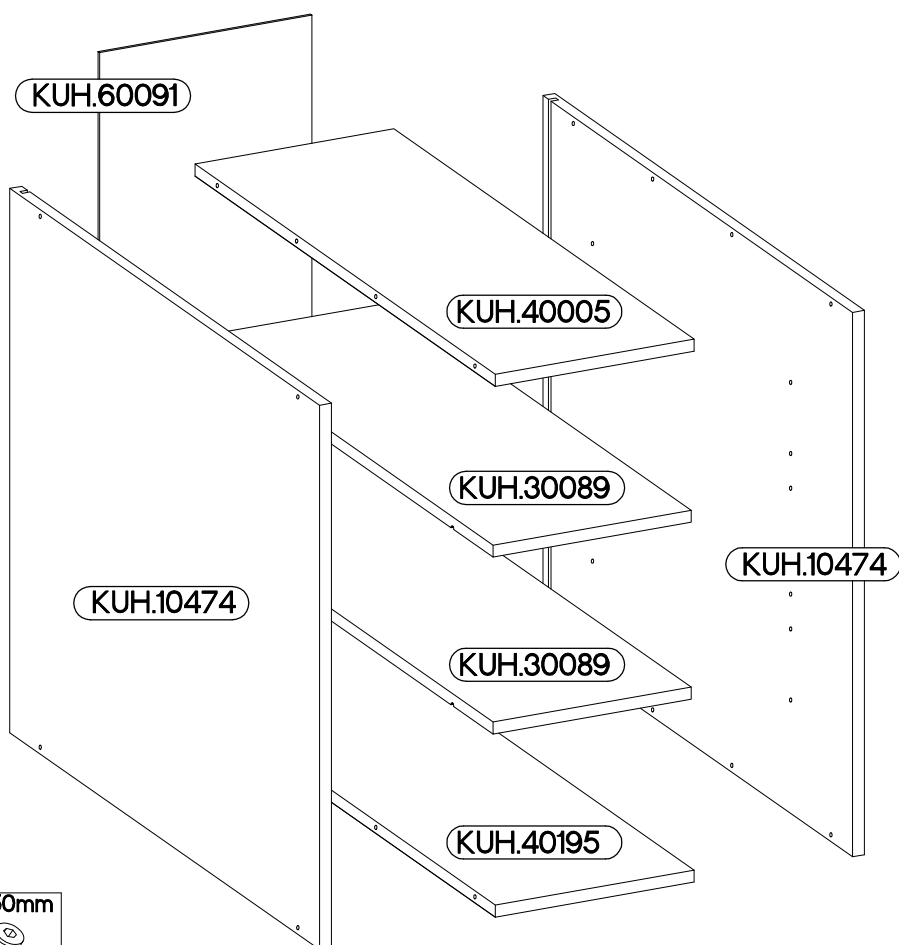

30 D OTW BB

Ersatzteil Nummer	Dimension
KUH.10474 x2	720x500x16
KUH.30089 x2	267x480x16
KUH.40005	267x485x16
KUH.40195	267x485x16
KUH.60091	713x285x2,5

8	2	4	8	1	20	8-10

ISM-KUH-01793

1

L=135-170cm  F15 4	+3.5x13mm  P5 16	+8x30mm  A 4
---	---	---

2

+8x30mm  A 4
--

3

6,4 x 50mm		
		
B	O	E1
4	1	4

4

6,4 x 50mm		
		
B	O	E1
4	1	4

5

±3.0x20mm

P7

8-10

6

	$\pm 3.5 \times 13 \text{mm}$ 
F16	P5
2	4

7

$\pm 5/16 \text{mm}$ 
J3
8