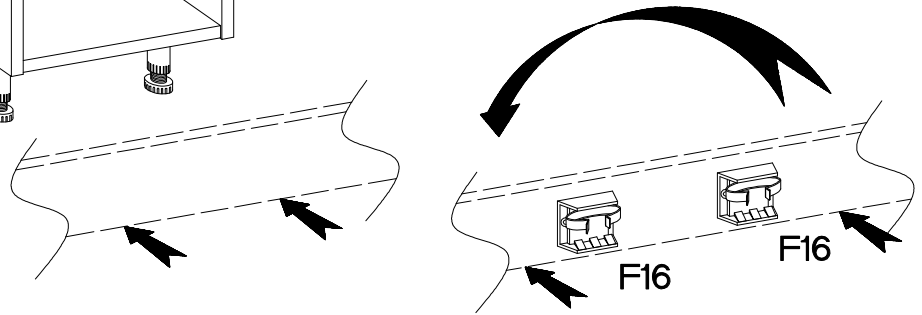

30 D OTW BB

Ersatzteil Nummer	Dimension
KUH.10474 x2	720x500x16
KUH.30089 x2	267x480x16
KUH.40005	267x485x16
KUH.40195	267x485x16
KUH.60091	713x285x2,5

8	2	4	8	1	20	8-10

ISM-KUH-01793

1

L=135-170cm  F15 4	+3.5x13mm  P5 16	+8x30mm  A 4
---	---	---

2

+8x30mm  A 4
--

3

6,4 x 50mm		
		
B	O	E1
4	1	4

4

6,4 x 50mm		
		
B	O	E1
4	1	4

5

±3.0x20mm

P7

8-10

6

	$\pm 3.5 \times 13 \text{mm}$ 
F16	P5
2	4

7

$\pm 5/16 \text{mm}$ 
J3
8