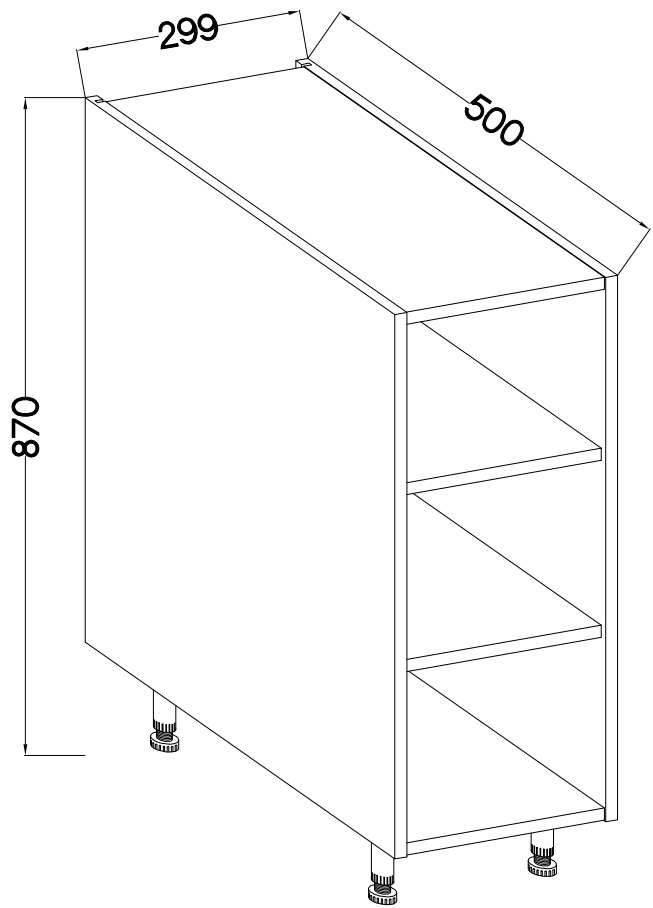

30 D OTW BB

Ersatzteil Nummer	Dimension
KUH.10474 x2	720x500x16
KUH.30089 x2	267x480x16
KUH.40005	267x485x16
KUH.40195	267x485x16
KUH.60091	713x285x2,5

8	2	4	8	1	20	8-10

ISM-KUH-01793

1

L=135-170cm  F15 4	+3.5x13mm  P5 16	+8x30mm  A 4
---	---	---

2

+8x30mm  A 4
--

3

6,4 x 50mm		
		
B	O	E1
4	1	4

4

6,4 x 50mm		
		
B	O	E1
4	1	4

5

±3.0x20mm

P7

8-10

6

	$\pm 3.5 \times 13 \text{mm}$ 
F16	P5
2	4

7

$\pm 5/16 \text{mm}$ 
J3
8