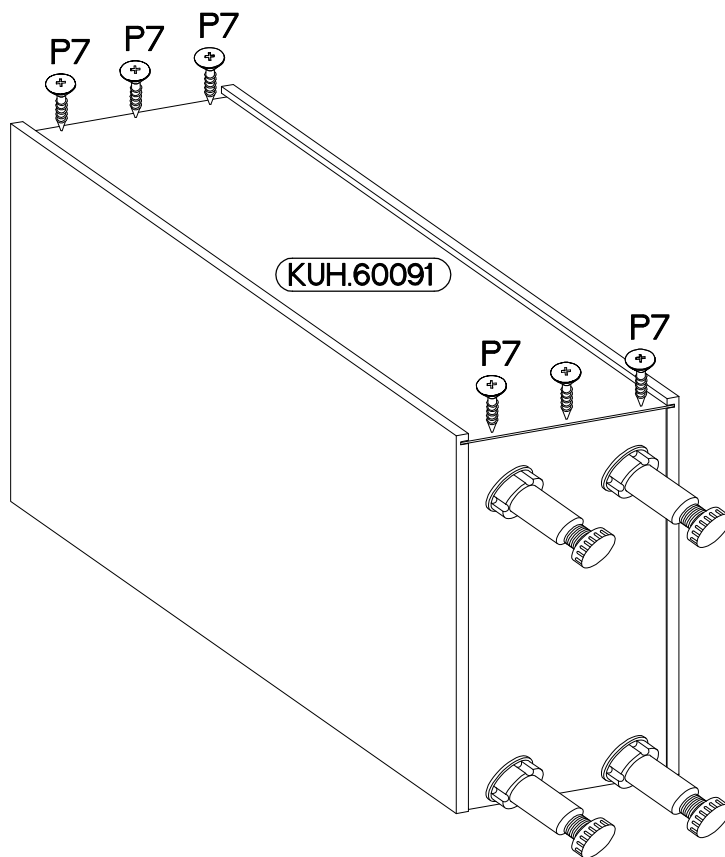

30 D OTW BB

Ersatzteil Nummer	Dimension
KUH.10474 x2	720x500x16
KUH.30089 x2	267x480x16
KUH.40005	267x485x16
KUH.40195	267x485x16
KUH.60091	713x285x2,5

8	2	4	8	1	20	8-10

ISM-KUH-01793

1

L=135-170cm  F15 4	+3.5x13mm  P5 16	+8x30mm  A 4
---	---	---

2

+8x30mm  A 4
--

3

6,4 x 50mm		
		
B	O	E1
4	1	4

4

6,4 x 50mm		
		
B	O	E1
4	1	4

5

±3.0x20mm

P7

8-10

6

	$\pm 3.5 \times 13 \text{mm}$ 
F16	P5
2	4

7

$\pm 5/16 \text{mm}$ 
J3
8