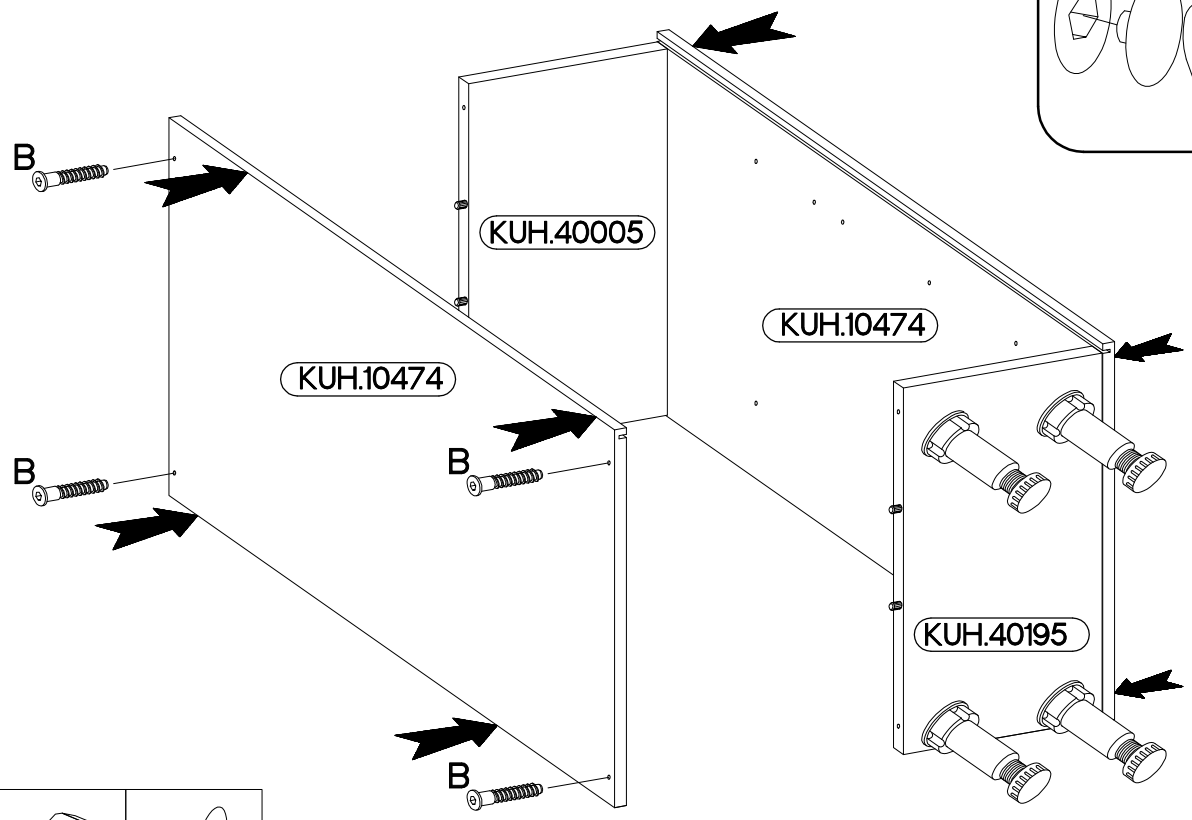

30 D OTW BB

Ersatzteil Nummer	Dimension
KUH.10474 x2	720x500x16
KUH.30089 x2	267x480x16
KUH.40005	267x485x16
KUH.40195	267x485x16
KUH.60091	713x285x2,5

8	2	4	8	1	20	8-10

ISM-KUH-01793

1

L=135-170cm  F15 4	+3.5x13mm  P5 16	+8x30mm  A 4
---	---	---

2

+8x30mm  A 4
--

3

6,4 x 50mm		
		
B	O	E1
4	1	4

4

6,4 x 50mm		
		
B	O	E1
4	1	4

5

±3.0x20mm

P7

8-10

6

	$\pm 3.5 \times 13 \text{mm}$ 
F16	P5
2	4

7

$\pm 5/16 \text{mm}$ 
J3
8