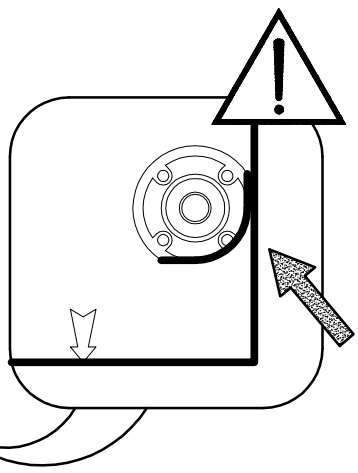

30 D OTW BB

Ersatzteil Nummer	Dimension
KUH.10474 x2	720x500x16
KUH.30089 x2	267x480x16
KUH.40005	267x485x16
KUH.40195	267x485x16
KUH.60091	713x285x2,5

8	2	4	8	1	20	8-10

ISM-KUH-01793

1

L=135-170cm  F15 4	+3.5x13mm  P5 16	+8x30mm  A 4
---	---	---

2

+8x30mm  A 4
--

3

6,4 x 50mm		
		
B	O	E1
4	1	4

4

6,4 x 50mm		
		
B	O	E1
4	1	4

5

±3.0x20mm