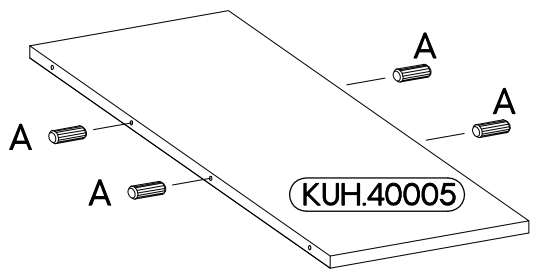

30 D OTW BB

Ersatzteil Nummer	Dimension
KUH.10474 x2	720x500x16
KUH.30089 x2	267x480x16
KUH.40005	267x485x16
KUH.40195	267x485x16
KUH.60091	713x285x2,5

8	2	4	8	1	20	8-10

ISM-KUH-01793

1

L=135-170cm  F15 4	+3.5x13mm  P5 16	+8x30mm  A 4
---	---	---

2

+8x30mm  A 4
--

3

6,4 x 50mm		
		
B	O	E1
4	1	4

4

6,4 x 50mm		
		
B	O	E1
4	1	4

5

±3.0x20mm