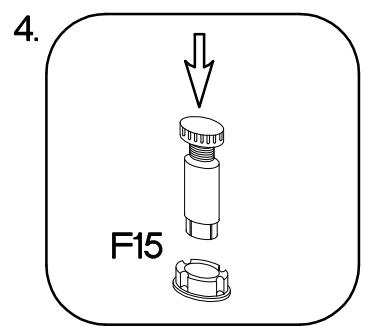

30 D OTW BB

Ersatzteil Nummer	Dimension
KUH.10474 x2	720x500x16
KUH.30089 x2	267x480x16
KUH.40005	267x485x16
KUH.40195	267x485x16
KUH.60091	713x285x2,5

8	2	4	8	1	20	8-10

ISM-KUH-01793

1

L=135-170cm  F15 4	+3.5x13mm  P5 16	+8x30mm  A 4
---	---	---

2

+8x30mm  A 4
--

3

6,4 x 50mm		
		
B	O	E1
4	1	4

4

6,4 x 50mm		
		
B	O	E1
4	1	4

5

±3.0x20mm

P7

8-10

6

	$\pm 3.5 \times 13 \text{mm}$ 
F16	P5
2	4

7

$\pm 5/16 \text{mm}$ 
J3
8