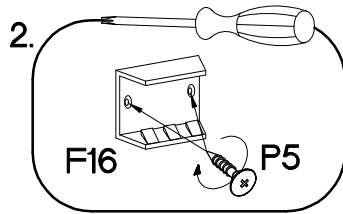

30 D OTW BB

Ersatzteil Nummer	Dimension
KUH.10474 x2	720x500x16
KUH.30089 x2	267x480x16
KUH.40005	267x485x16
KUH.40195	267x485x16
KUH.60091	713x285x2,5

8	2	4	8	1	20	8-10

ISM-KUH-01793

1

L=135-170cm  F15 4	+3.5x13mm  P5 16	+8x30mm  A 4
---	---	---

2

+8x30mm  A 4
--

3

6,4 x 50mm		
		
B	O	E1
4	1	4

4

6,4 x 50mm		
		
B	O	E1
4	1	4

5

±3.0x20mm

P7

8-10

6

	$\pm 3.5 \times 13 \text{mm}$ 
F16	P5
2	4

7

$\pm 5/16 \text{mm}$ 
J3
8