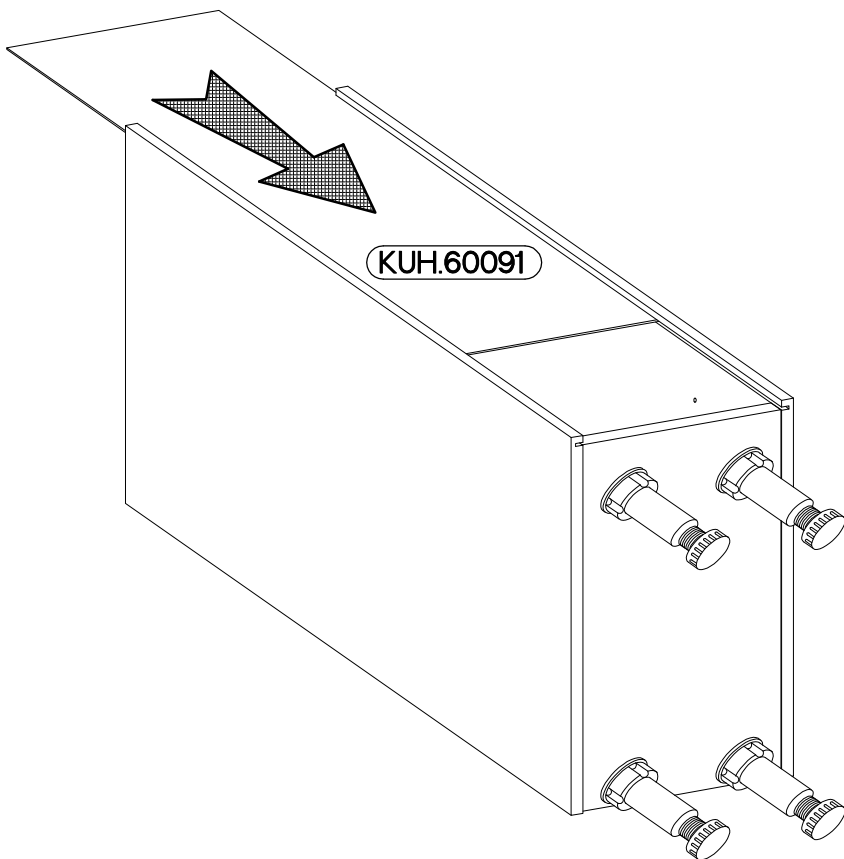

5

±3.0x20mm

P7

8-10