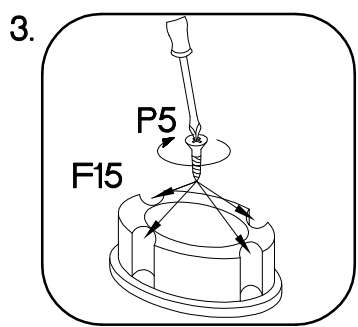

30 D OTW BB

Ersatzteil Nummer	Dimension
KUH.10474 x2	720x500x16
KUH.30089 x2	267x480x16
KUH.40005	267x485x16
KUH.40195	267x485x16
KUH.60091	713x285x2,5

8	2	4	8	1	20	8-10

ISM-KUH-01793

1

L=135-170cm  F15 4	+3.5x13mm  P5 16	+8x30mm  A 4
---	---	---

2

+8x30mm  A 4
--

3

6,4 x 50mm		
		
B	O	E1
4	1	4

4

6,4 x 50mm		
		
B	O	E1
4	1	4

5

±3.0x20mm

P7

8-10

6

	$\pm 3.5 \times 13 \text{mm}$ 
F16	P5
2	4

7

$\pm 5/16 \text{mm}$ 
J3
8