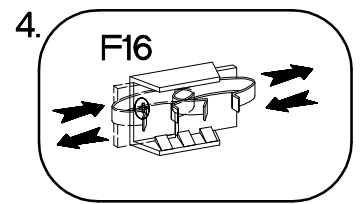

30 D OTW BB

Ersatzteil Nummer	Dimension
KUH.10474 x2	720x500x16
KUH.30089 x2	267x480x16
KUH.40005	267x485x16
KUH.40195	267x485x16
KUH.60091	713x285x2,5

8	2	4	8	1	20	8-10

ISM-KUH-01793

1

L=135-170cm  F15 4	+3.5x13mm  P5 16	+8x30mm  A 4
---	---	---

2

+8x30mm  A 4
--

3

6,4 x 50mm		
		
B	O	E1
4	1	4

4

6,4 x 50mm		
		
B	O	E1
4	1	4

5

±3.0x20mm

P7

8-10

6

	$\pm 3.5 \times 13 \text{mm}$ 
F16	P5
2	4

7

$\pm 5/16 \text{mm}$ 
J3
8