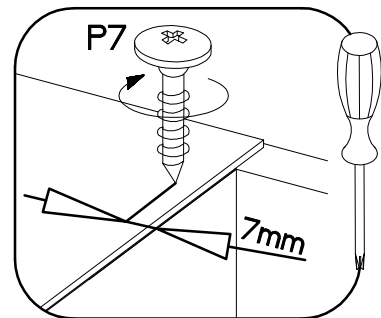

30 D OTW BB

Ersatzteil Nummer	Dimension
KUH.10474 x2	720x500x16
KUH.30089 x2	267x480x16
KUH.40005	267x485x16
KUH.40195	267x485x16
KUH.60091	713x285x2,5

8	2	4	8	1	20	8-10

ISM-KUH-01793

1

L=135-170cm  F15 4	+3.5x13mm  P5 16	+8x30mm  A 4
---	---	---

2

+8x30mm  A 4
--

3

6,4 x 50mm		
		
B	O	E1
4	1	4

4

6,4 x 50mm		
		
B	O	E1
4	1	4

5

±3.0x20mm

P7

8-10

6

	$\pm 3.5 \times 13 \text{mm}$ 
F16	P5
2	4

7

$\pm 5/16 \text{mm}$ 
J3
8