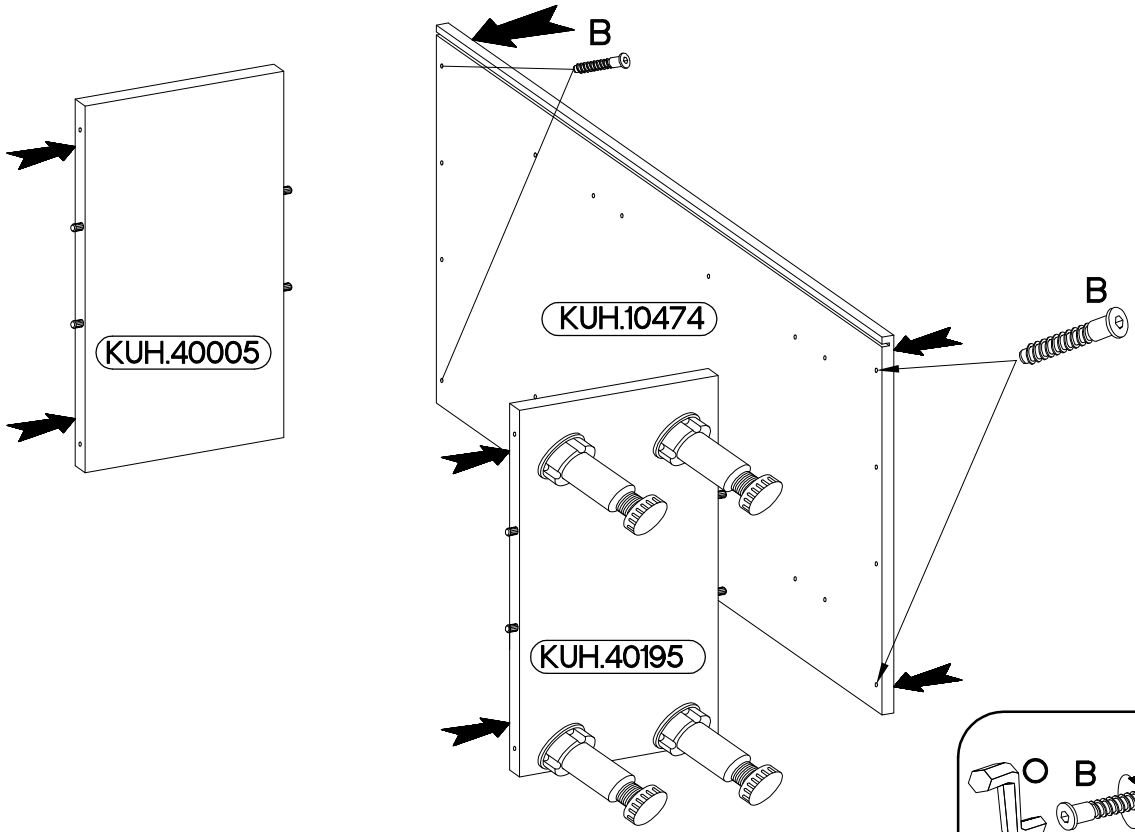

30 D OTW BB

Ersatzteil Nummer	Dimension
KUH.10474 x2	720x500x16
KUH.30089 x2	267x480x16
KUH.40005	267x485x16
KUH.40195	267x485x16
KUH.60091	713x285x2,5

8	2	4	8	1	20	8-10

ISM-KUH-01793

1

L=135-170cm  F15 4	+3.5x13mm  P5 16	+8x30mm  A 4
---	---	---

2

+8x30mm  A 4
--

3

6,4 x 50mm		
		
B	O	E1
4	1	4

4

6,4 x 50mm		
		
B	O	E1
4	1	4

5

±3.0x20mm

P7

8-10

6

	$\pm 3.5 \times 13 \text{mm}$ 
F16	P5
2	4

7

$\pm 5/16 \text{mm}$ 
J3
8