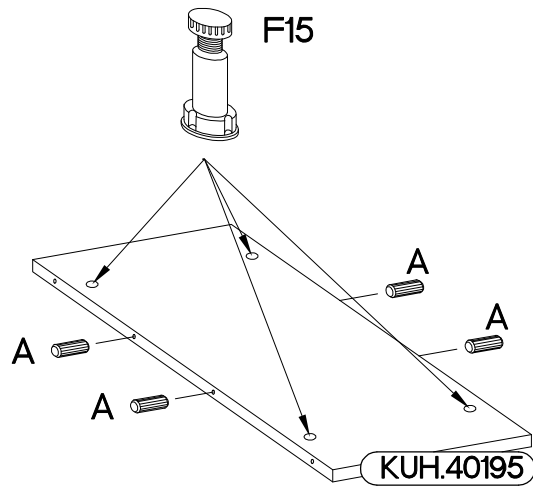

30 D OTW BB

Ersatzteil Nummer	Dimension
KUH.10474 x2	720x500x16
KUH.30089 x2	267x480x16
KUH.40005	267x485x16
KUH.40195	267x485x16
KUH.60091	713x285x2,5

8	2	4	8	1	20	8-10

ISM-KUH-01793

1

L=135-170cm  F15 4	+3.5x13mm  P5 16	+8x30mm  A 4
---	---	---

2

+8x30mm  A 4
--

3

6,4 x 50mm		
		
B	O	E1
4	1	4

4

6,4 x 50mm		
		
B	O	E1
4	1	4

5

±3.0x20mm

P7

8-10

6

	$\pm 3.5 \times 13 \text{mm}$ 
F16	P5
2	4

7

$\pm 5/16 \text{mm}$ 
J3
8